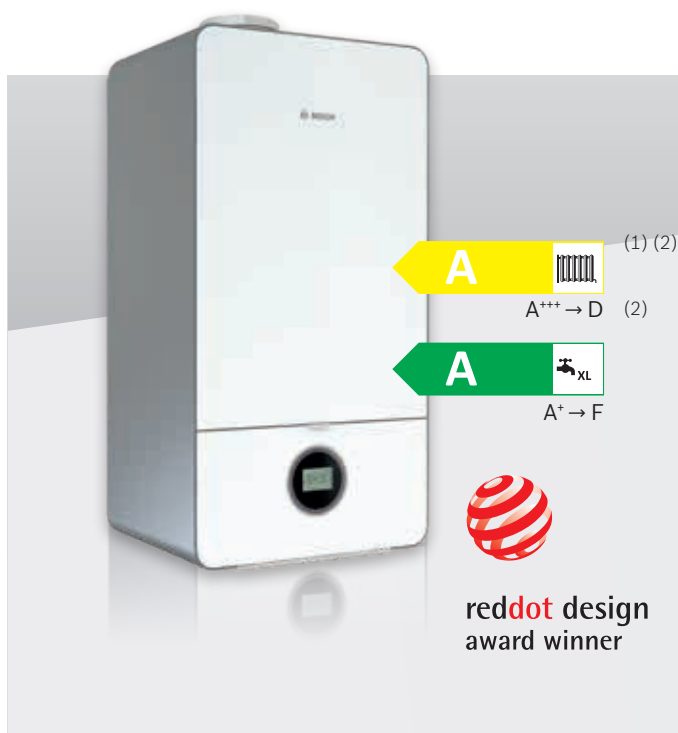

Ομορφιά με περιεχόμενο...

Ο λέβητας αερίου Condens 7000i W διαθέτει επαναστατικό σχεδιασμό και κομψή πρόσοψη από γυαλί, σε λευκό χρώμα, και το επίπεδο του σχεδιασμού αυτού διατηρείται και στην τεχνολογία που κρύβει πίσω από την εμφάνιση. Αν επιλέξετε τον Condens 7000i W, παίρνετε το καλύτερο που υπάρχει.

Πλεονεκτήματα

- Επίτοχος λέβητας αερίου συμπύκνωσης με πρωτοποριακό - βραβευμένο - σχεδιασμό και μέγιστη απόδοση θέρμανσης και παραγωγής ζεστού νερού χρήσης
- Επιπλέον εξοικονόμηση χάρη στην αναλογική προσαρμογή ισχύος από 12,5% έως 100%. Ξεκινώντας από 3kW
- Ιδανικό εύρος ισχύος στη γκάμα για εφαρμογή από ένα μικρό διαμέρισμα έως μεγάλες μονοκατοικίες
- Ενσωματωμένη αντιπαγετική προστασία
- Συνδυάζεται ιδανικά με τον «έξυπνο» θερμοστάτη Bosch CT200 με πρόσβαση από κινητό ή tablet και εξοικονόμηση ενέργειας με τη λειτουργία αυτόματης εκμάθησης
- Υψηλή ποιότητα υλικών και δοκιμασμένη τεχνολογία αιχμής. Εκατομμύρια δοκιμασμένοι εναλλάκτες χυτού κράματος αλουμινίου - πυριτίου (Al-Si) σε λειτουργία, με ποιότητα Bosch
- Εύκολη χρήση με τη βοήθεια της ευκρινούς οθόνης LCD και σε συνδυασμό με την πλατφόρμα ελέγχου EMS-2 της Bosch με θερμοστατές/ελεγκτές χώρου πολλαπλών δυνατοτήτων

Condens 7000i W

GC7000iW 24/28 C ⁽²⁾ combi (με ZNX)

GC7000iW 30/35 C ⁽²⁾ combi (με ZNX)

GC7000iW 35 P ⁽¹⁾ system

GC7000iW 42 P ⁽¹⁾ system

Μέγιστη ισχύς θέρμανσης: 25kW, 30 kW, 35kW, 42 kW

Μέγιστη ισχύς ZNX: 35kW

Πλάτος x ύψος x βάθος:

440mm x 840mm x 360mm